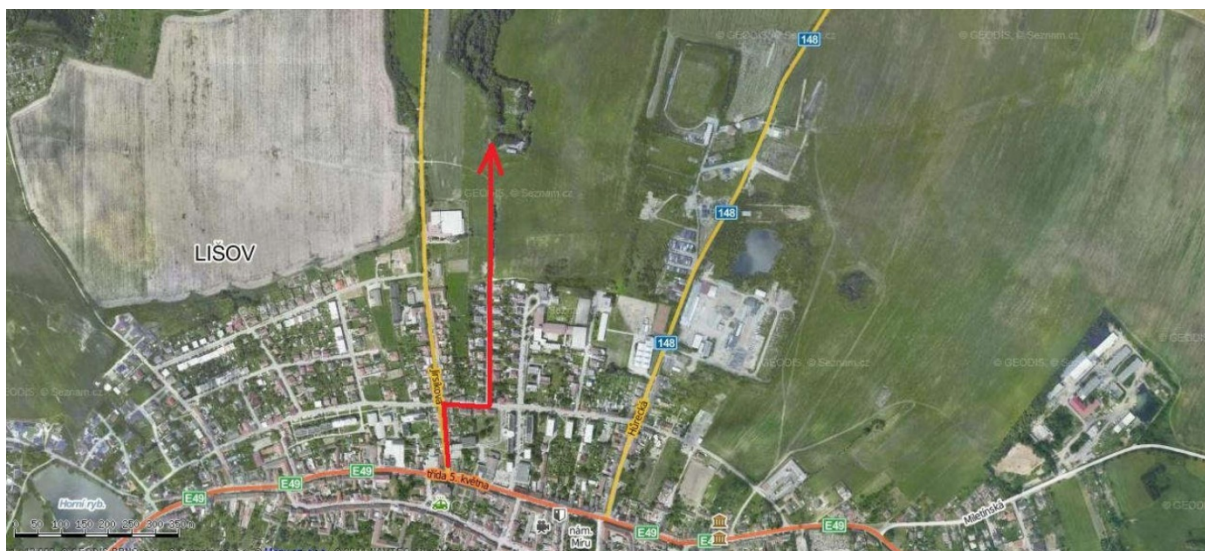

Pořadatel si vyhrazuje právo případných změn, které oznámí před zahájením soutěže.

Cesta na střelnici : po silnici z Č.Budějovic - Jindřichův Hradec –Brno, v Lišově u kostela z hlavní silnice směr Hluboká n /Vltavou , po 100 m zahnout doprava, pak po 50 m doleva a na konci cesty je střelnice.