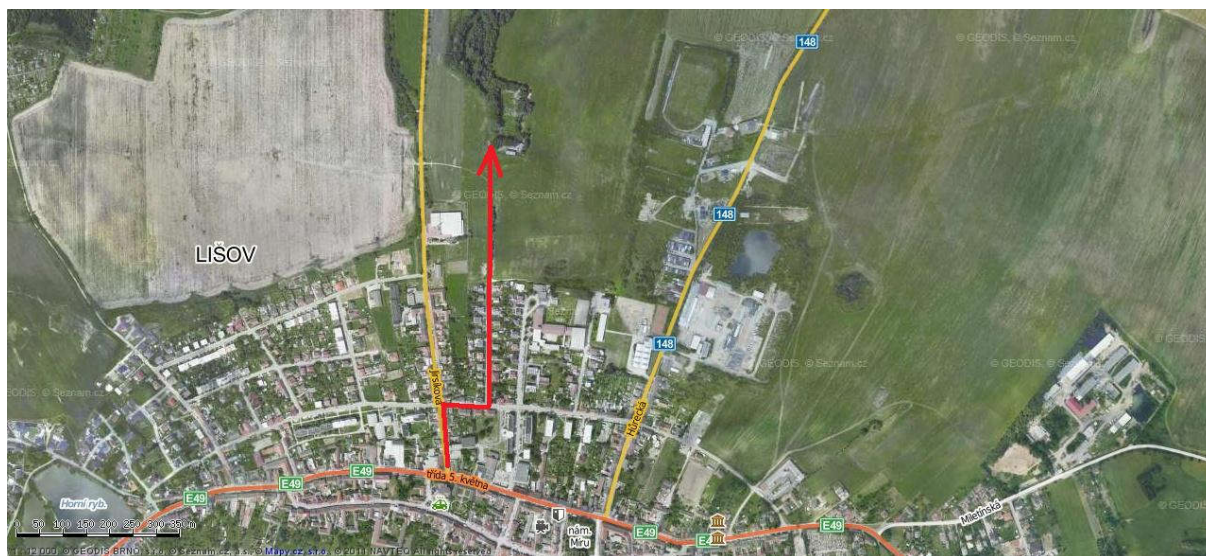

PROPOZICE
LIŠOVSKÁ .22CÍTKA LR

Registrace:	v 8:00 hodin
Zahájení závodu:	v 9:00 hodin. (střílí se za každého počasí)
Datum konání závodu:	21.9. 2019
Vedoucí závodu:	Střádal Jiří
Hlavní rozhodčí :	Šváb Aleš
Zdravotní zabezpečení:	RZS Č.Budějovice
Podmínky účasti:	platný ZP a průkaz zbraně
Přihlášky / startovné (za 1 zbraň a 1 osobu):	na místě / 200,- Kč
Protesty:	s vkladem 300,- Kč písemně k rukám hl. rozhodčího (protest podat maximálně do 10 min. od vyvěšení konečné výsledkové listiny)
Průběh závodu:	40 ran + nástřel neomezený na 50m a 3 na 100m v čase 35 min. soubor terčů 50 a 100m. Poloha střelby v leže.
Hodnocení kol:	pořadí určí bodový nástřel z možného bodového maxima, v případě shody bodů rozhoduje počet desítek. (10,9,8...)
Technické podmínky:	určeno pro dlouhé zbraně ráže .22 LR (opakovací, samonabíjecí a jednoranné) s puškohledem s libovolným zvětšením. Podepření zbraně možno pouze v předu: Bipod ,bag atd..
Pozorovací dalekohledy:	ANO
Zakázané doplňky:	Střelecké kabáty, střelecké rukavice, řemeny atd...

Pořadatel si vyhrazuje právo případných změn, které oznámí před zahájením soutěže, nebo disciplíny .

Cesta na střelnici : po silnici z Č.Budějovic - Jindřichův Hradec –Brno, v Lišově u kostela z hlavní silnice směr Hluboká n/Vltavou ,po 100 m zahrnout doprava, pak po 50 m znova doleva a na konci cesty je střelnice.

49°1'19.819"N, 14°36'34.074"E

Střelí se za každého počasí, které fiktivní globální oteplení přinese
!!!

VÍTÁNO STYLOVÉ OBLEČENÍ DLE MOŽNOSTI

Parkování a občerstvení v areálu střelnice.

Dotazy, náměty, připomínky a cokoli podnětného: STRADAL.JIRI@ATLAS.CZ