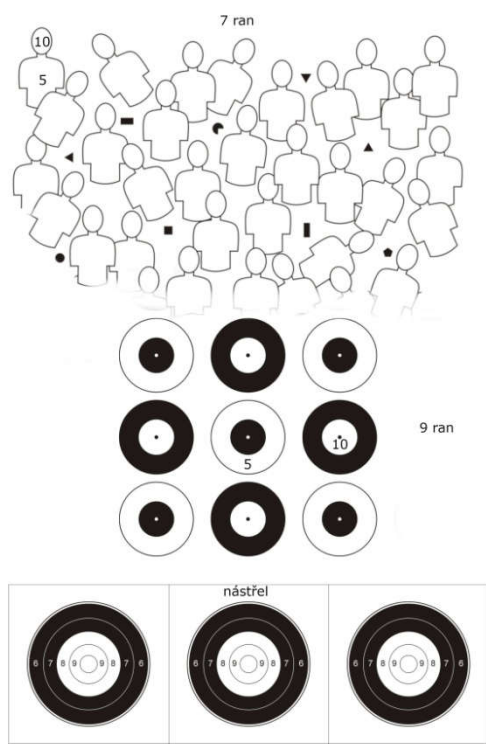

49°1'19.819"N, 14°36'34.074"E

Střelí se za každého počasí, které fiktivní globální oteplení přinese
!!!

VÍTÁNO STYLOVÉ OBLEČENÍ DLE MOŽNOSTI

Parkování a občerstvení v areálu střelnice.

Dotazy, náměty, připomínky a cokoli podnětného: STRADAL.JIRI@ATLAS.CZ

Terče:

50m

2	-5	5	-2	7	-4
-2	7	-6	2	-1	5
5	-5	5	-7	2	-3
-3	2	-5	5	-7	7
2	-4	7	-6	5	-2
-5	5	-3	2	-1	7

100m

Terč číslo:

10 ran+3 nástřelné

počet bodů: