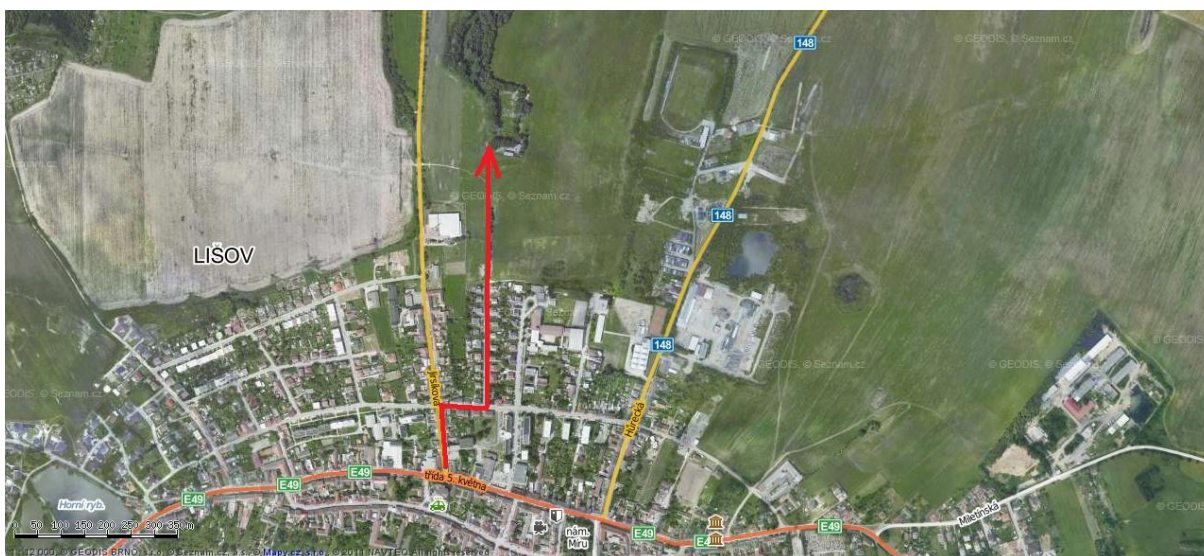

*Pořadatel si vyhrazuje právo případných změn, které oznámí před zahájením soutěže, nebo disciplíny .*

*Cesta na střelnici : po silnici z Č.Budějovic - Jindřichův Hradec -Brno, v Lišově u kostela z hlavní silnice směr Hluboká n/Vltavou ,po 100 m zahrnout doprava, pak po 50 m znova doleva a na konci cesty je střelnice.*