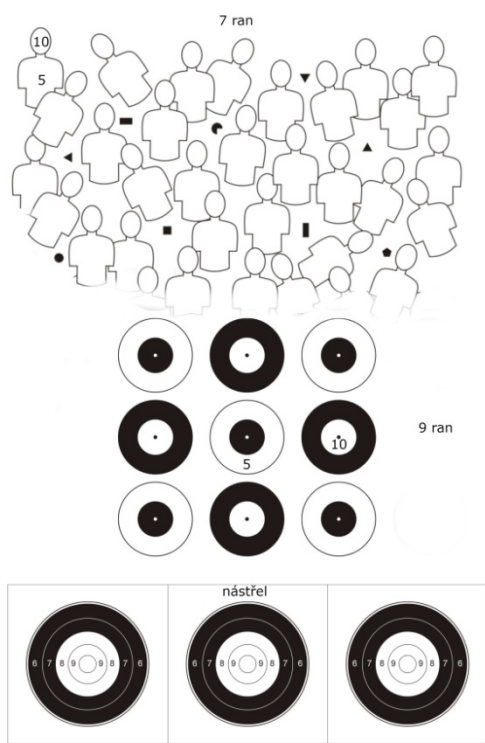

*Pořadatel si vyhrazuje právo případných změn, které oznámí před zahájením soutěže, nebo disciplíny .*

*Cesta na střelnici : po silnici z Č.Budějovic - Jindřichův Hradec -Brno, v Lišově u kostela z hlavní silnice směr Hluboká n/Vltavou ,po 100 m zahrnout doprava, pak po 50 m znova doleva a na konci cesty je střelnice.*

49°1'19.819"N, 14°36'34.074"E

*Střelí se za každého počasí, které fiktivní globální oteplení přinese  
!!!*

**VÍTÁNO STYLOVÉ OBLEČENÍ DLE MOŽNOSTI**

*Parkování a občerstvení v areálu střelnice.*

Terče:

2	-5	5	-2	7	-4
-2	7	-6	2	-1	5
5	-5	5	-7	2	-3
-3	2	-5	5	-7	7
2	-4	7	-6	5	-2
-5	5	-3	2	-1	7