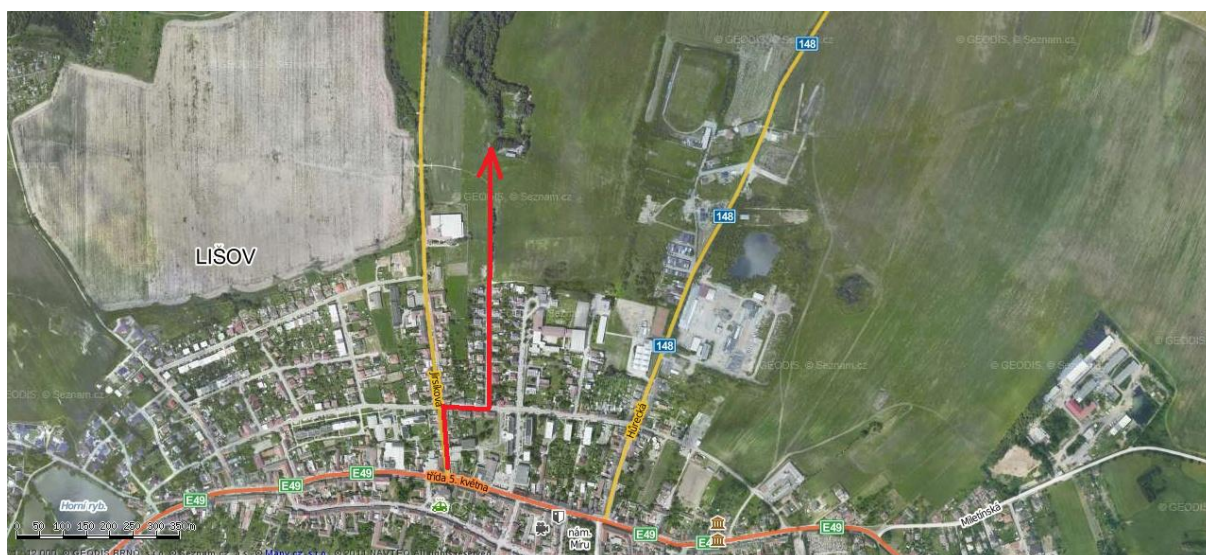

*Pořadatel si vyhrazuje právo případných změn, které oznámí před zahájením soutěže, nebo disciplíny .*

*Cesta na střelnici : po silnici z Č.Budějovic - Jindřichův Hradec -Brno, v Lišově u kostela z hlavní silnice směr Hluboká n/Vltavou ,po 100 m zahrnout doprava, pak po 50 m znova doleva a na konci cesty je střelnice.*