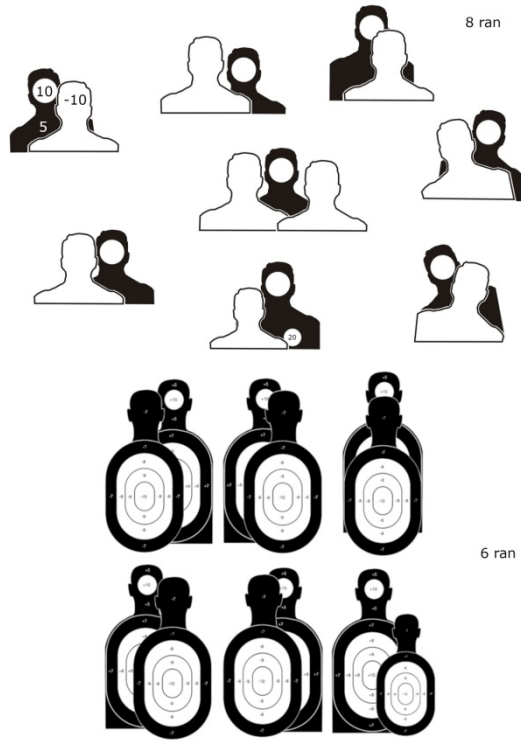

49°1'19.819"N, 14°36'34.074"E

*Střelí se za každého počasí, které fiktivní globální oteplení přinese  
!!!*

**VÍTÁNO STYLOVÉ OBLEČENÍ DLE MOŽNOSTI**

*Parkování a občerstvení v areálu střelnice.*

*Dotazy, náměty, připomínky a cokoli podnětného: [ssklisov@seznam.cz](mailto:ssklisov@seznam.cz)*

**Terče:**

**20 ran na 100**