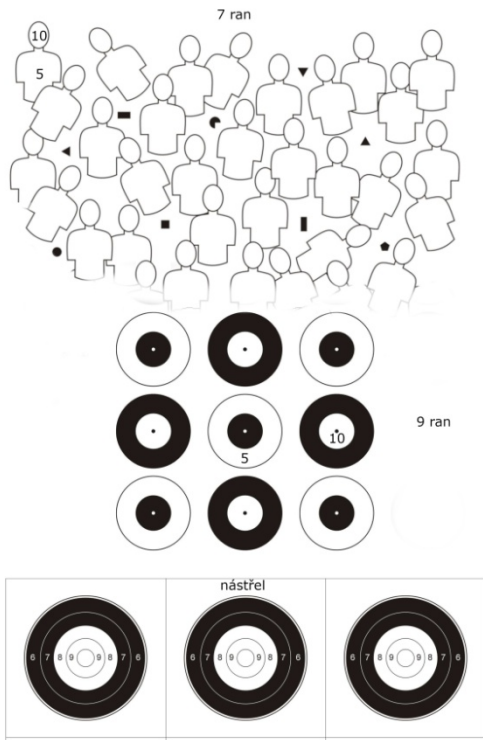

49°1'19.819"N, 14°36'34.074"E

*Střelí se za každého počasí, které fiktivní globální oteplení přinese  
!!!*

**VÍTÁNO STYLOVÉ OBLEČENÍ DLE MOŽNOSTI**

*Parkování a občerstvení v areálu střelnice.*

*Dotazy, náměty, připomínky a cokoli podnětného: [ssklisov@seznam.cz](mailto:ssklisov@seznam.cz)*

**Terče:**

**20 ran na 100**