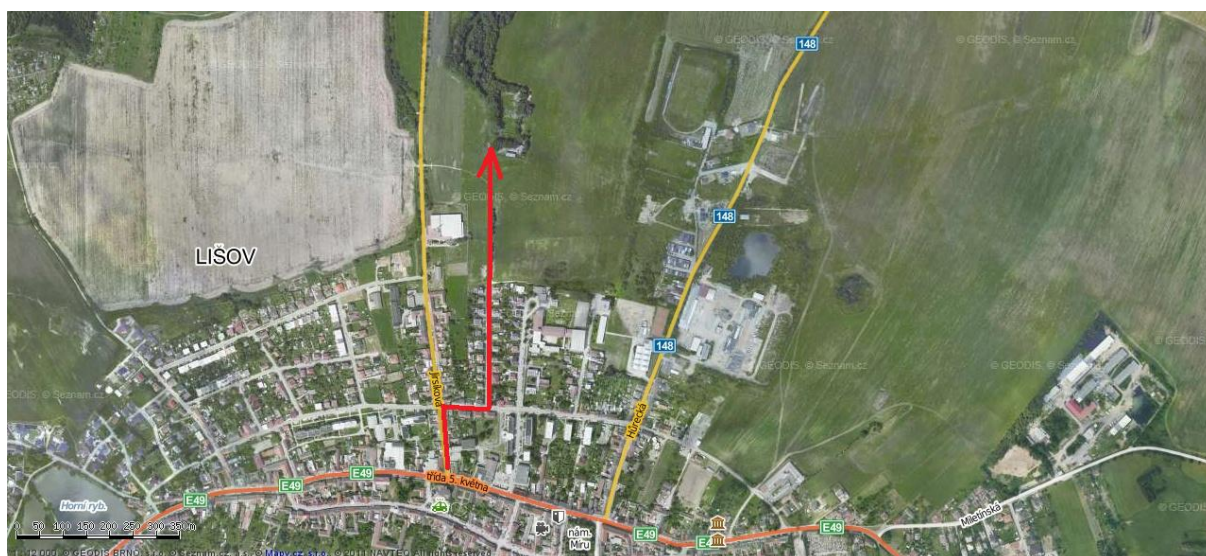

PROPOZICE

LIŠOVSKÁ .22CÍTKA LR

Registrace:	Prezence : formou @mailu na ssklisov@seznam.cz do předmětu :22 konec registrace 20.5. zápis od 9:00 hod
Zahájení závodu:	v 10:00 hodin. (střelí se za každého počasí)
Datum konání závodu:	Neděle 24.5.2025
Vedoucí závodu:	Střádal Jiří
Hlavní rozhodčí :	Miro Mateides
Zdravotní zabezpečení:	RZS Č.Budějovice
Podmínky účasti:	platný občanský průkaz nebo Evropský ZP. Junioři v doprovodu oprávněné osoby pod stálým dozorem.
Přihlášky / startovné (za 1 zbraň a 1 osobu):	na místě / 200,- Kč
Protesty:	s vkladem 300,- Kč písemně k rukám hl. rozhodčího (protest podat maximálně do 10 min. od vyvěšení konečné výsledkové listiny)
Průběh závodu:	nástřel neomezený na 50m 30ran ; 3nástřelné +20 ran na 100m v čase 45 min. soubor terčů 50m a 100m. Poloha střelby v leže.
Hodnocení kol:	pořadí určí bodový nástřel z možného bodového maxima, v případě shody bodů rozhoduje počet desítek. (10,9,8...)
Technické podmínky:	určeno pro dlouhé zbraně ráže .22 LR (opakovací, samonabíjecí a jednoranné) s puškohledem s libovolným zvětšením.
Podepření zbraně možno:	Bipod ,bag atd.. pouze vpředu, u pažby pouze ruka
Pozorovací dalekohledy:	ANO

Pořadatel si vyhrazuje právo případných změn, které oznámí před zahájením soutěže, nebo disciplíny .

Cesta na střelnici : po silnici z Č.Budějovic - Jindřichův Hradec -Brno, v Lišově u kostela z hlavní silnice směr Hluboká n/Vltavou ,po 100 m zahrnout doprava, pak po 50 m znova doleva a na konci cesty je střelnice.

49°1'19.819"N, 14°36'34.074"E

*Střílí se za každého počasí, které fiktivní globální oteplení přinese
!!!*

VÍTÁNO STYLOVÉ OBLEČENÍ DLE MOŽNOSTI

Parkování a občerstvení v areálu střelnice.

Dotazy, náměty, připomínky a cokoli podnětného: ssklisov@seznam.cz