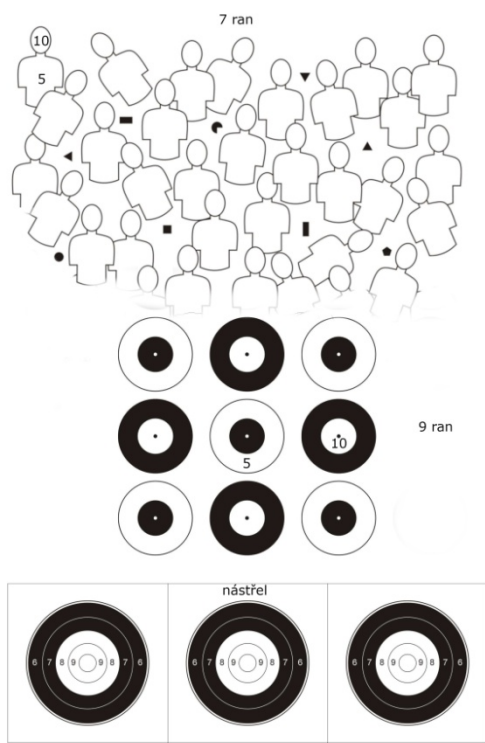

Dotazy, náměty, připomínky a cokoli podnětného: ssklisov@seznam.cz

Terče: